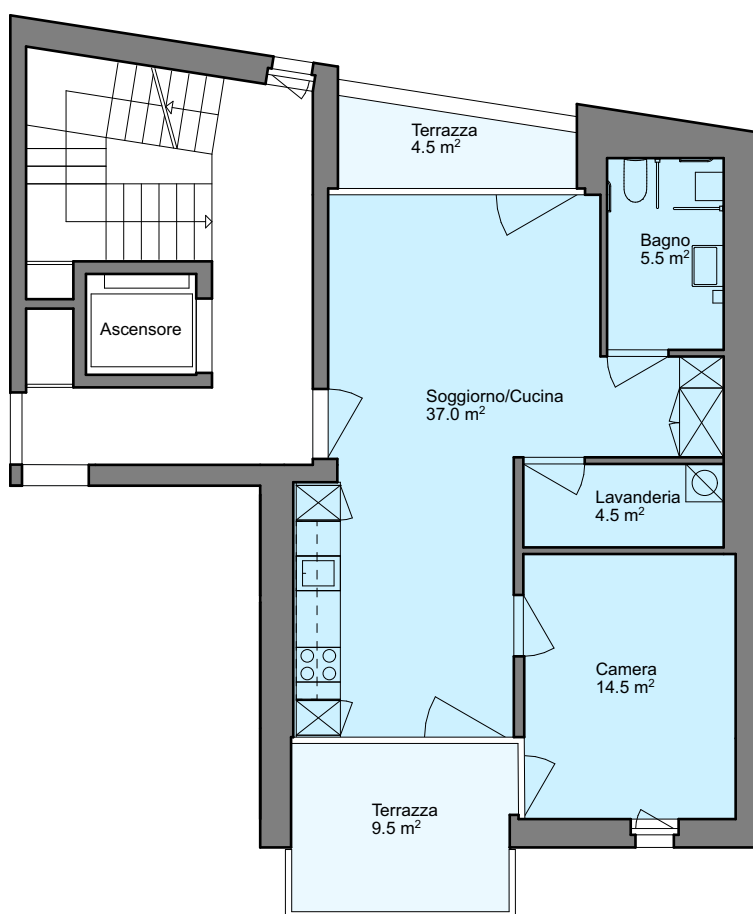

ECOREAL

Schweizerische Immobilien Anlagestiftung
Fondation Suisse de Placement Immobilier
Swiss Real Estate Investment Foundation

Disclaimer: Tutte le informazioni, i piani e le rappresentazioni in questa documentazione sono senza garanzia, non pretendono di essere completi e possono ancora essere soggetti a modifiche. Le informazioni sulla superficie sono approssimative e le pareti divisorie interne possono essere leggermente spostate da un piano all'altro. Le rispettive misure devono essere rilevate in ogni appartamento.

Spazio in affitto: 61.2

Dim.: App. di 2.5 locali
Dis. su.: 13.10.22

2° piano superiore

Numero app.:
16202.10207
Via San Gottardo 18
6500 Bellinzona