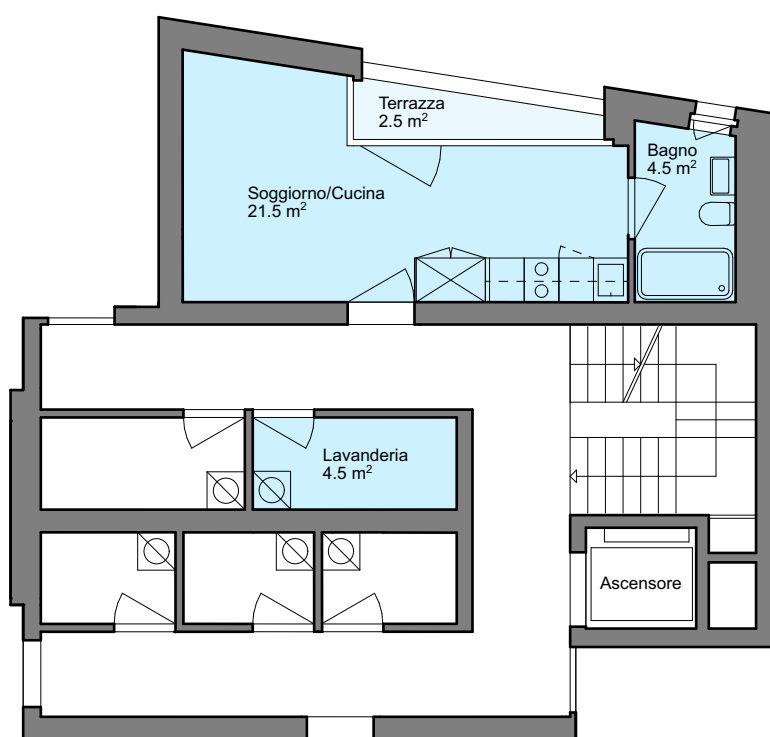

ECOREAL

Schweizerische Immobilien Anlagestiftung
Fondation Suisse de Placement Immobilier
Swiss Real Estate Investment Foundation

Disclaimer: Tutte le informazioni, i piani e le rappresentazioni in questa documentazione sono senza garanzia, non pretendono di essere completi e possono ancora essere soggetti a modifiche. Le informazioni sulla superficie sono approssimative e le pareti divisorie interne possono essere leggermente spostate da un piano all'altro. Le rispettive misure devono essere rilevate in ogni appartamento.

 Spazio in affitto: 30.9 m²

Dim.: App. di 1.5 locali
Dis. su.: 13.10.22

1° piano superiore

Numero app.:
16202.10104
Via San Gottardo 16
6500 Bellinzona